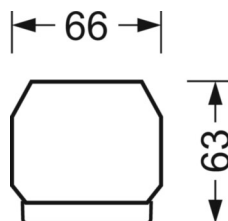

Оптика

Оснастка	LED, цветопередача/оттенок света CRI ≥ 80 / 3000K
Допуск для координаты цветности (MacAdam)	3SDCM
Фотобиологическая безопасность (светильник)	RG1
Номинальный световой поток	9795lm
Срок службы LED	50000h L80/B10 (Tq 40°C)
светоотдача светильников	176lm/W
Угол излучения	95° (C0) / 95° (C90)
UGR поп./вдоль	20.4 / 20.8

DEEP-LINK

<https://www.regiolux.de/ru/article/19410026110>

Ссылка	LED 10000lm 830
ηLB	100 %
Φ ↓/↑	98 % / 2 %
UGR поп./вдоль	20.4 / 20.8

Механика

цвет корпуса	белый стандартный для электротехники RAL 9016
размеры (LxWxH/DxH)	2299mm x 55mm x 33mm
вес (нетто)	2.5kg
Вид монтажа	сборка трековых систем, световая структура

размеры

L	2299 mm	Длина
В	55 mm	Ширина
н	33 mm	Высота